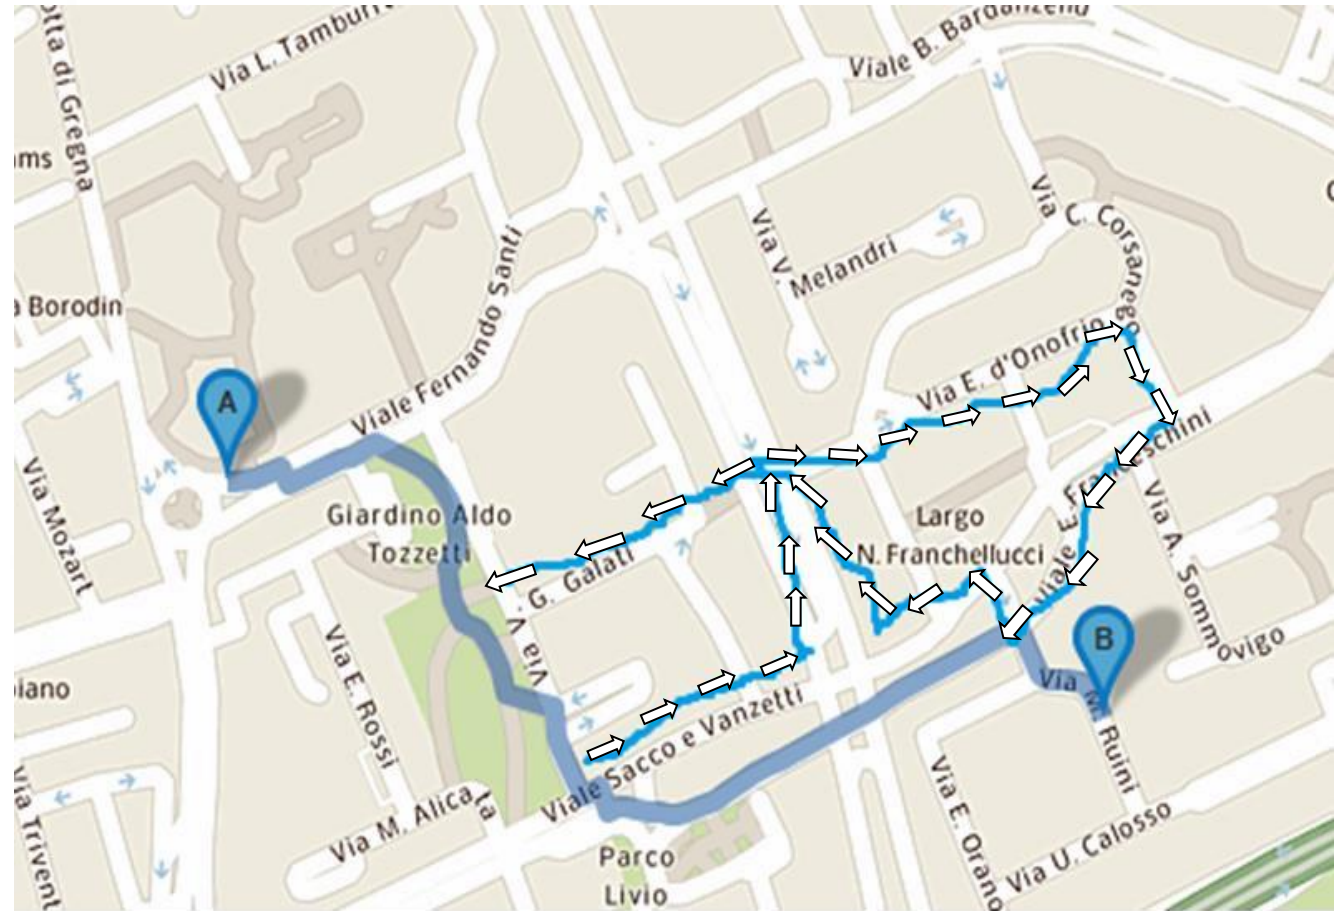

**IN COLLABORAZIONE CON**

**IN CASO DI PIOGGIA LA SFILATA**

**SARA' RINVIATA AL 28 FEBBRAIO 2017**

ROMA

**L'EVENTO  
HA RICEVUTO  
IL PATROCINO  
DEL  
IV MUNICIPIO  
COMUNE DI ROMA**

ROMA

# MAPPA DEL PERCORSO

# MAPPA DEL PERCORSO

Partenza Parco Tozzetti

Attraversamento Parco Tozzetti

Viale Sacco e Vanzetti direzione Palmiro Togliatti

Attraversamento Palmiro Togliatti direzione Edoardo  
D'Onofrio

Via Corsanero

Attraversamento Viale E. Franceschini direzione Via M.  
Ruini

Attraversamento Via M. Ruini ( di fronte COOP)-

Viale E. Franceschini direzione Palmiro Togliatti -  
Attraversamento via Galati

Direzione Parco Tozzetti